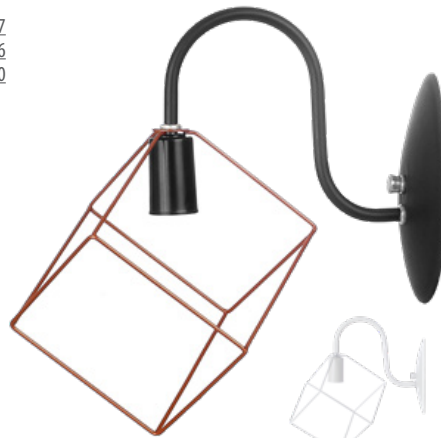

Cobre

Branco

Arandela Aramado Cubo Pequeno

Branco	50.042	789.893.862.479-4
Preto	50.032	789.893.862.630-9
Cobre	50.046	789.893.862.478-7