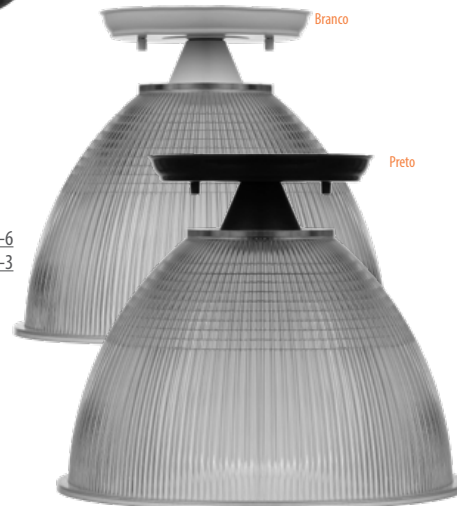

Branco

Preto

Base p/ Plafon c/ Canopla Ferro

Branco	11.123	789.893.862.899-0
Preto	11.124	789.893.862.901-0

Branco

Preto

Base p/ Plafon c/ Canopla Plástica

Branco	11.121	789.893.862.897-6
Preto	11.122	789.893.862.898-3