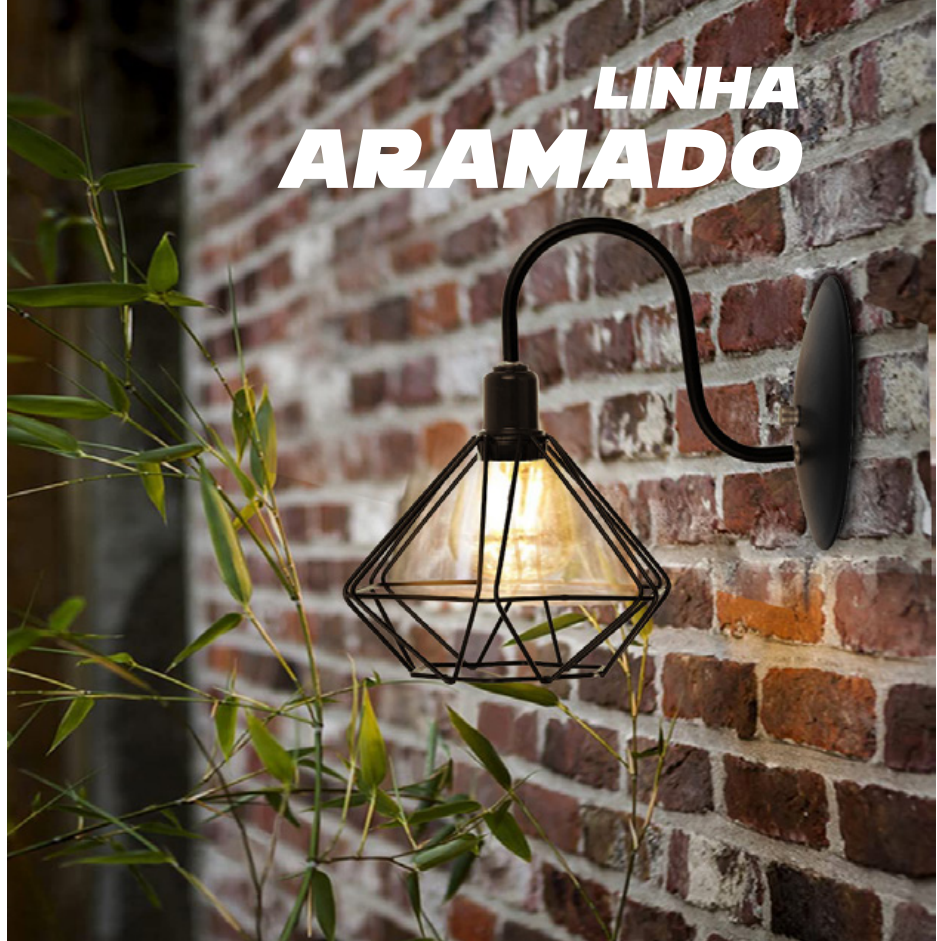

ABAJURES

Cobre

Branco

Preto

Arandela Aramado Diamante Pequeno

Branco	50.040	789.893.862.483-1
Preto	50.030	789.893.862.632-3
Cobre	50.044	789.893.862.482-4

LINHA ARAMADO

Cobre