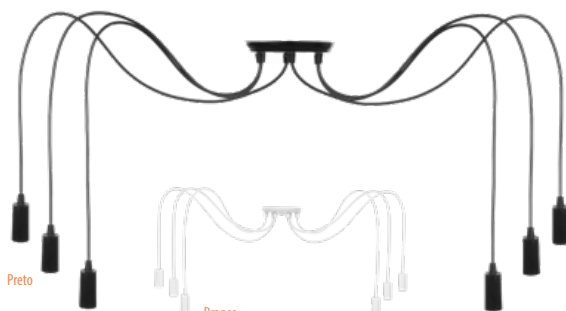

Preto

Branco

Pendente Aranha 6 Lâmp.

Branco 30.512 789.893.862.526-5
Preto 30.513 789.893.862.525-8

PENDENTES